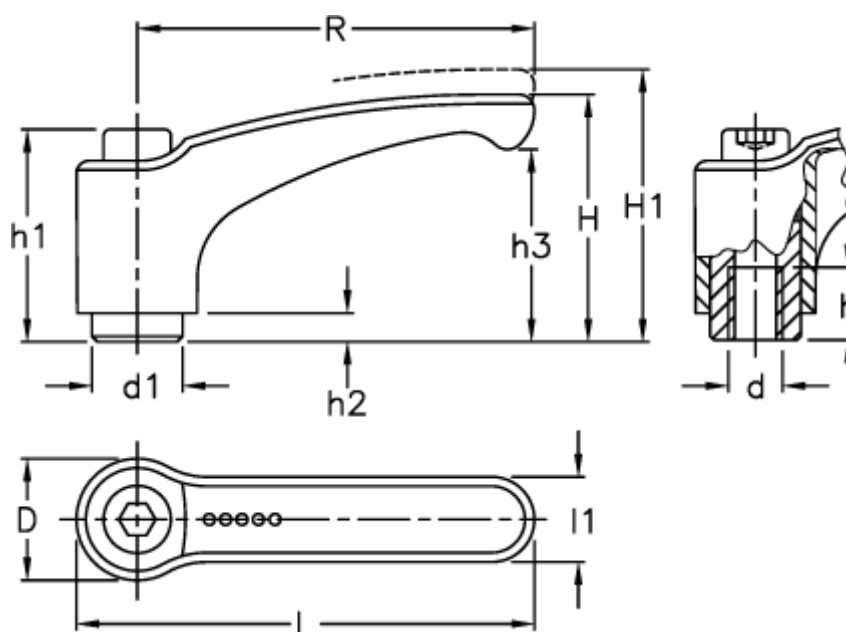

Varenummer: 2305237175
 Beskrivelse: E+G Indstilleligt Spændegreb
 ERZ.95 A-M10

Mål

Antal tænder = 28	h2 = 5.0
D = 26.5	h3 = 45.0
d1 = 19.0	L = 109.0
d 6H = M10	l1 = 18.0
h = 17	R = 95
H = 56.5	
h1 = 43.0	
H1 = 61.5	